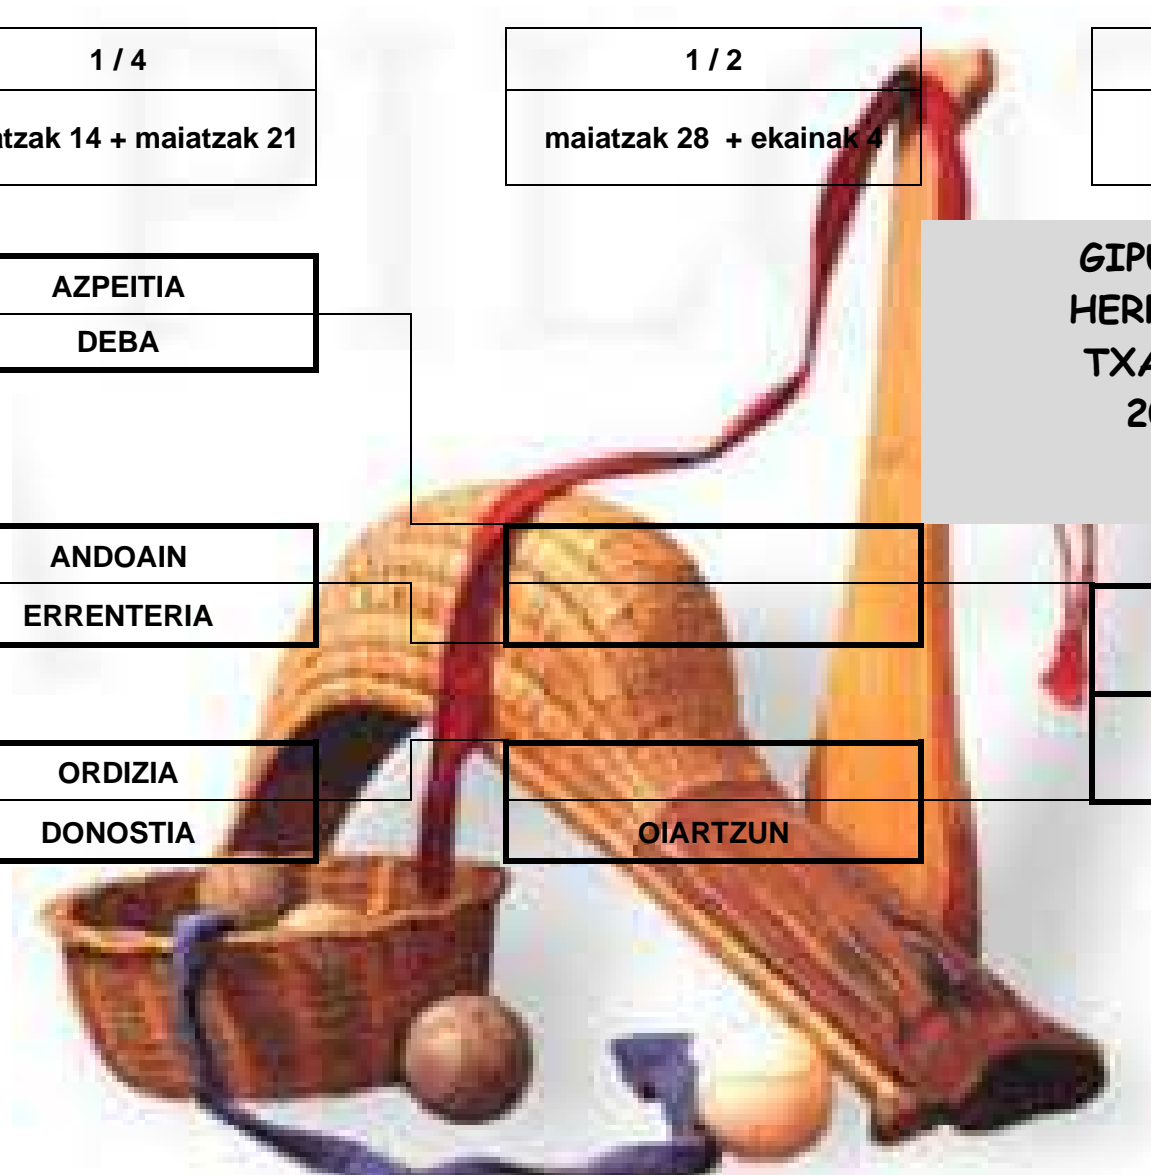

1 / 4
maiatzak 14 + maiatzak 21

1 / 2
maiatzak 28 + ekainak 4

FINALA
ekainak 11

AZPEITIA
DEBA

**GIPUZKOAKO  
HERRIARTEKO  
TXAPELKETA  
2022-23  
PALA**

ANDOAIN
ERRETERIA

ORDIZIA
DONOSTIA

OIARTZUN
----------

**OHARRA:** kanporaketa bakoitzeko aurreneko jaialdia, taulako goiko adarreko herriaren etxean ospatuko da